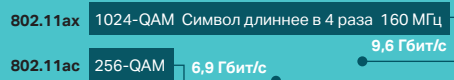

Молниеносная скорость и высокая эффективность

Пропускная способность в 4 раза выше

802.11ax 8x8 UL/DL MU-MIMO OFDMA BSS Color 4x

802.11ac MU-MIMO

8 × 8 MU-MIMO

До 8 потоков данных нескольким клиентам одновременно