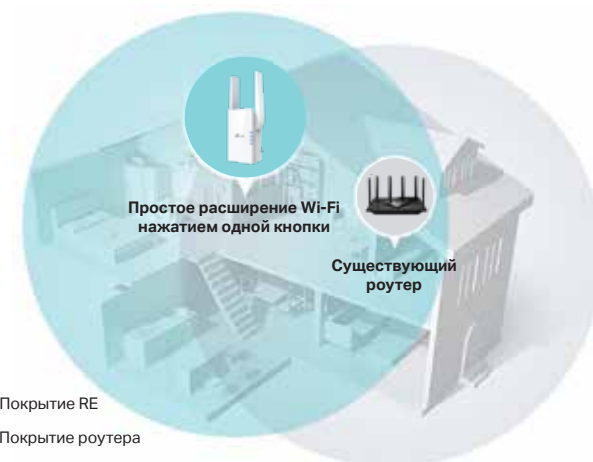

Покрытие RE

Покрытие роутера